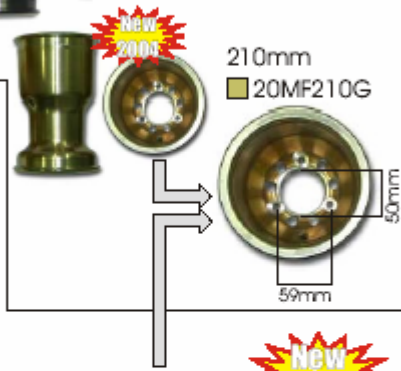

## Set

150mm - 110mm  
 30ASMBKW  
 30ASMBKB

210mm - 130mm  
 30AS200W  
 30AS200B

210mm - 130mm  
 30AS325W  
 30AS325B

180mm - 130mm  
 30AS100W  
 30AS100B

180mm - 130mm  
 30AS425W  
 30AS425B

20VAWL

20BRW17

20VTSW

Anteriori - Front - Avant

Posteriori - Rear - Arrières

Set

180mm - 130mm  
■ 30MS500

180mm - 130mm  
■ 30MS525

210mm - 130mm  
■ 30MS600

210mm - 130mm  
■ 30MS625